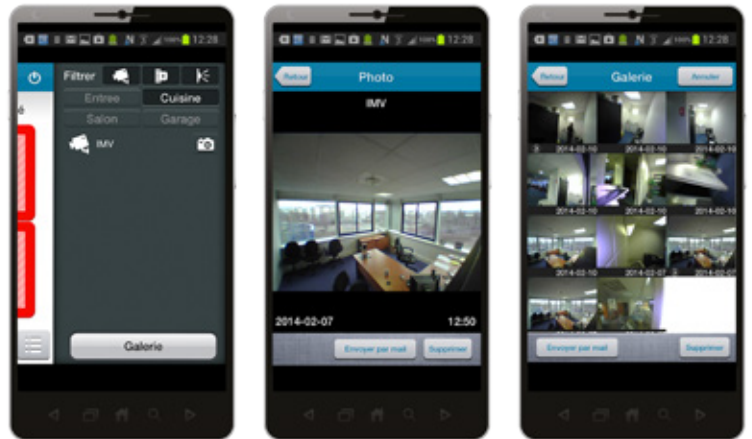

De nieuwe generatie producten haalt twijfels weg helemaal dankzij videobeelden in kleur.

In geval van een inbraakmelding nemen de Motion Viewers een video van 10 seconden op. Deze video wordt onmiddellijk doorgestuurd **naar de meldkamer**. De centralist bestuudeert de video en indien er sprake is van een inbraak of calamiteit, kan hij rechtstreeks contact opnemen met de politie of bewakingsdienst.

Geen twijfels meer door videobeelden in kleur

De binnen camera Indoor Motion Viewer (IMV) is uitgerust met een nachtzicht.

Dankzij de ergonomische en aangename applicatie voor Smartphones, kunnen klanten hun systeem op afstand bedienen :

- ✓ **Foto/videobeelden maken**
- ✓ **In-/uitschakeling**
- ✓ **Toegang tot het logboek**

Te downloaden op iPhone en Android.

De voordelen van Videofied

- ✓ **Gemakkelijk te monteren** : de volledige programmering gebeurt via het draadloze bedieningspaneel. U hoeft geen enkel programmeringstool te gebruiken.
- ✓ **100% bi-directionele radio** : gemakkelijk in gebruik door de draadloze afstandsbediening. De aan of uitschakeling wordt bevestigd door een geluid. Zo kunt u vanuit uw auto uw alarmsysteem aan of uitzetten.
- ✓ **Compleet assortiment** : het Videofied assortiment biedt een grote keuze aan radio randapparatuur, toetsenborden en badgelezers, en binnen en buiten sirenes ter geluidsafschrikking. Allemaal volledige radio-randapparaten.