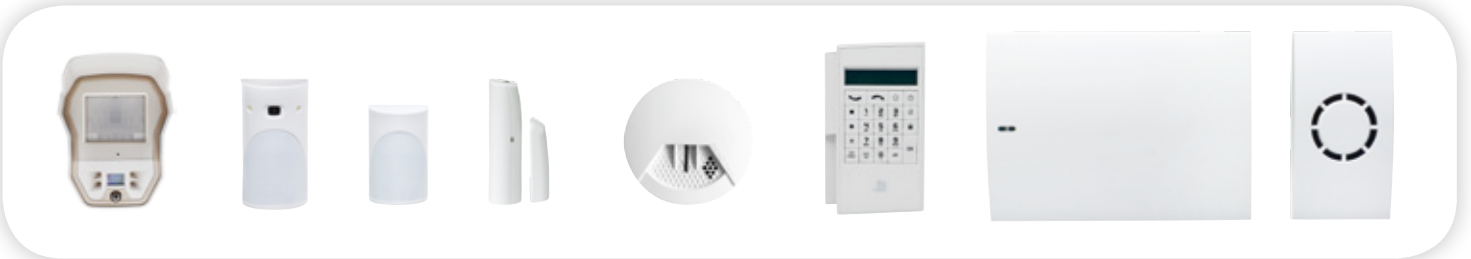

Een compleet productassortiment

Videofied biedt een brede keuze aan radio randapparatuur, toetsenborden voor bediening, technische- of intbraak detectoren. Allemaal radio.

BUITENCAMERA **OMVC200**

BUITENCAMERA **OMVC200**

Gebruik	Buiten
Video	Kleur
Gebruikstemperatuur	-30° / +60°C
Installatie	Compatibel met draai arm set (ref. MBW110)
Lens	Gordijn
Zelfbescherming	✔
Nacht visie	4 infrarood led lampen
Autonomie	4 jaar
Voeding	4 lithium LS14500 batterijen

EMEA SALES

23, avenue du Général Leclerc
92340 BOURG-LA-REINE
FRANCE
E-Mail : emeasales@rsivideotech.com

North American Headquarters

1375 Willow Lake Blvd, Suite 103
Vadnais Heights, MN 55110
USA
E-Mail : usasales@rsivideotech.com